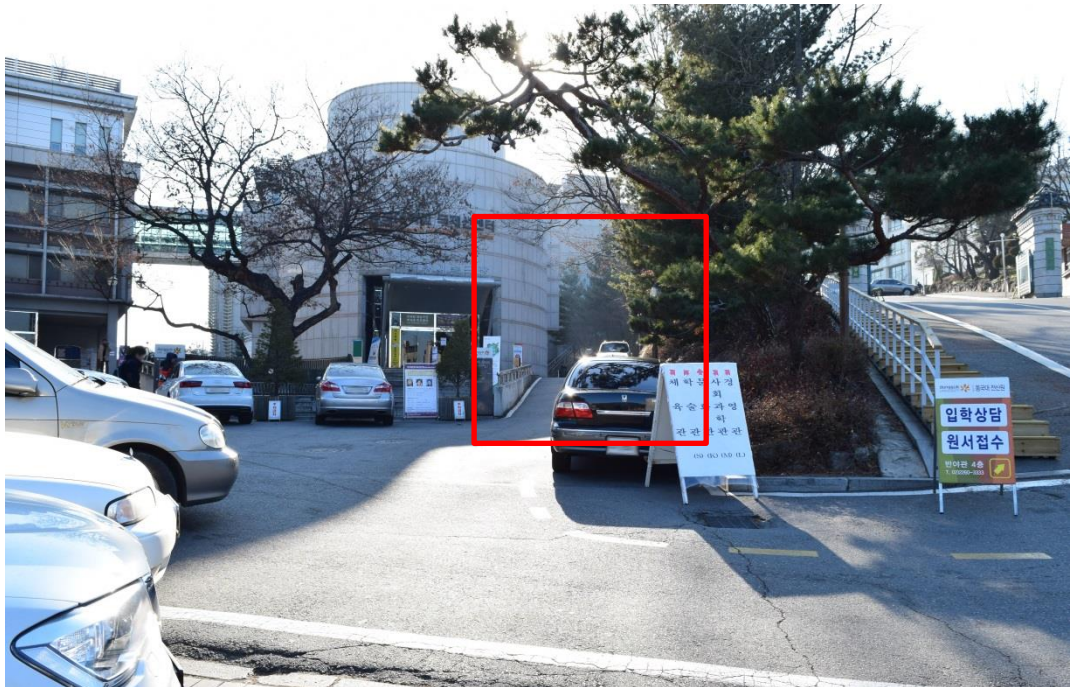

Directions to 90th Anniversary Hall A, Dongguk University

BRITISH COUNCIL KOREA

주한영국문화원

- I. Take the exit No. 6 of Dongguk Univ. Station.
동대입구역 6번 출구로 나오세요.

II. Go straight to Hyewha Gate.
혜화문을 향해 직진하세요.

III. When you see the gate, turn left.
문을 보시면 좌회전 해주세요.

IV. Go through the alley.
골목을 지나 가주세요.

- V. When you pass the alley, you can see the 90th Anniversary Hall A.
골목을 지나시면 문화관이 나옵니다.